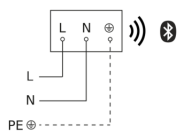

Außenleuchte ohne Sensor

GL 80 C

ohne Bewegungsmelder, mit Bluetooth
EAN 4007841 079284
Art.-Nr. 079284

Schaltplan Bluetooth

Schaltplan Bluetooth